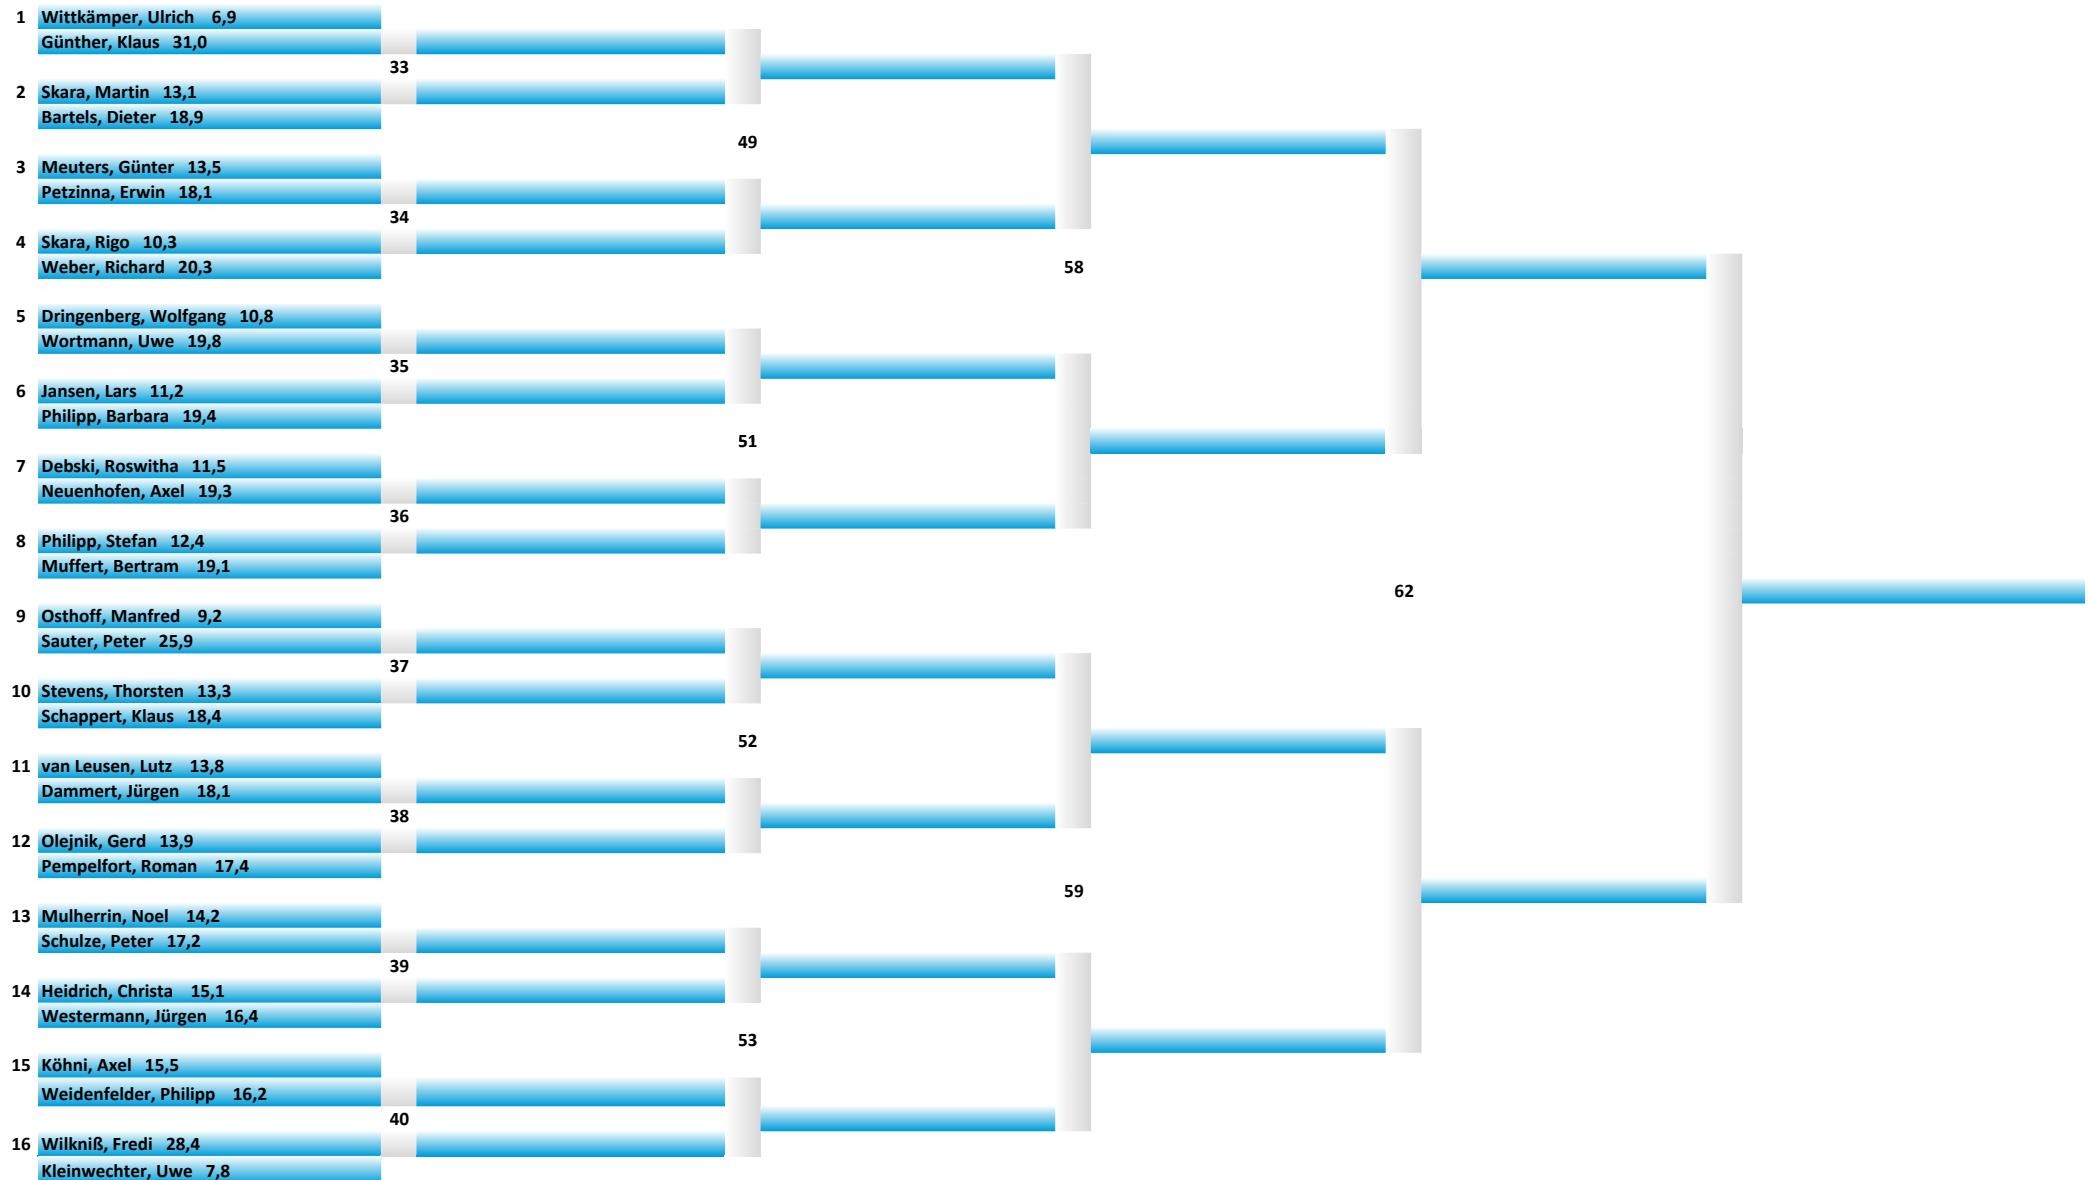

NIEPER EINZEL MATCHPLAY 2010

1. Runde 01. -31.05 2010

2. Runde 01. - 30.06. 2010

3. Runde 01. - 31.07 2010

4. Runde 01. - 31.08 2010

5. Runde 01.-19.09.2010

6. Runde 20.09. - 09.10. 2010

1. Runde 01. -31.05 2010

2. Runde 01. - 30.06. 2010

3. Runde 01. - 31.07 2010

4. Runde 01. - 31.08 2010

5. Runde 01.-19.09.2010

6. Runde 20.09. - 09.10. 2010